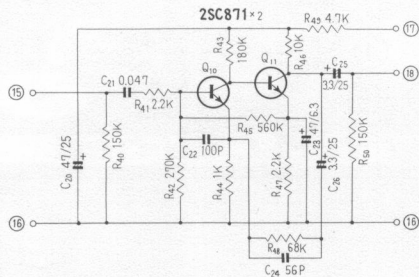

AF OSCILLATOR UNIT

AF OSCILLATOR UNIT  
W18-039

V. H. AMP UNIT

V. H. AMP UNIT  
W18-037

# METER AMP UNIT

METER AMP  
ATTENUATOR  
SWEEP TIME  
& MIC AMP  
UNIT

W1B-038

POWER SUPPLY UNIT

W16 - 037

POWER SUPPLY UNIT