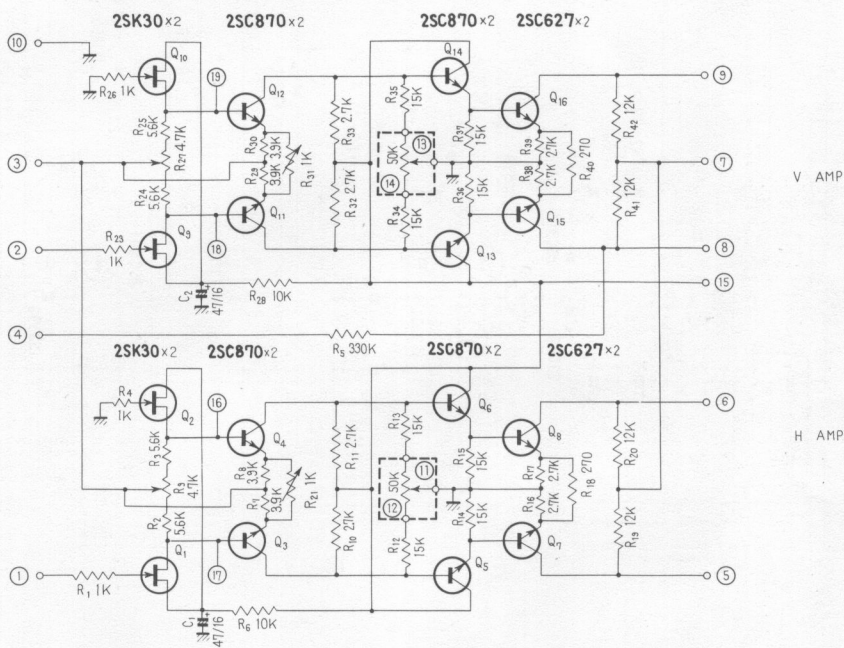

V. H. AMP UNIT

V. H. AMP UNIT
W18-037