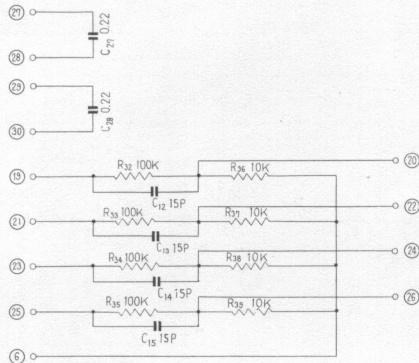

AF OSCILLATOR UNIT

AF OSCILLATOR UNIT  
W18-039

V. H. AMP UNIT

V. H. AMP UNIT  
W18-037

# METER AMP UNIT

METER AMP  
ATTENUATOR  
SWEEP TIME  
& MIC AMP  
UNIT

W1B-038

POWER SUPPLY UNIT

W16 - 037

POWER SUPPLY UNIT