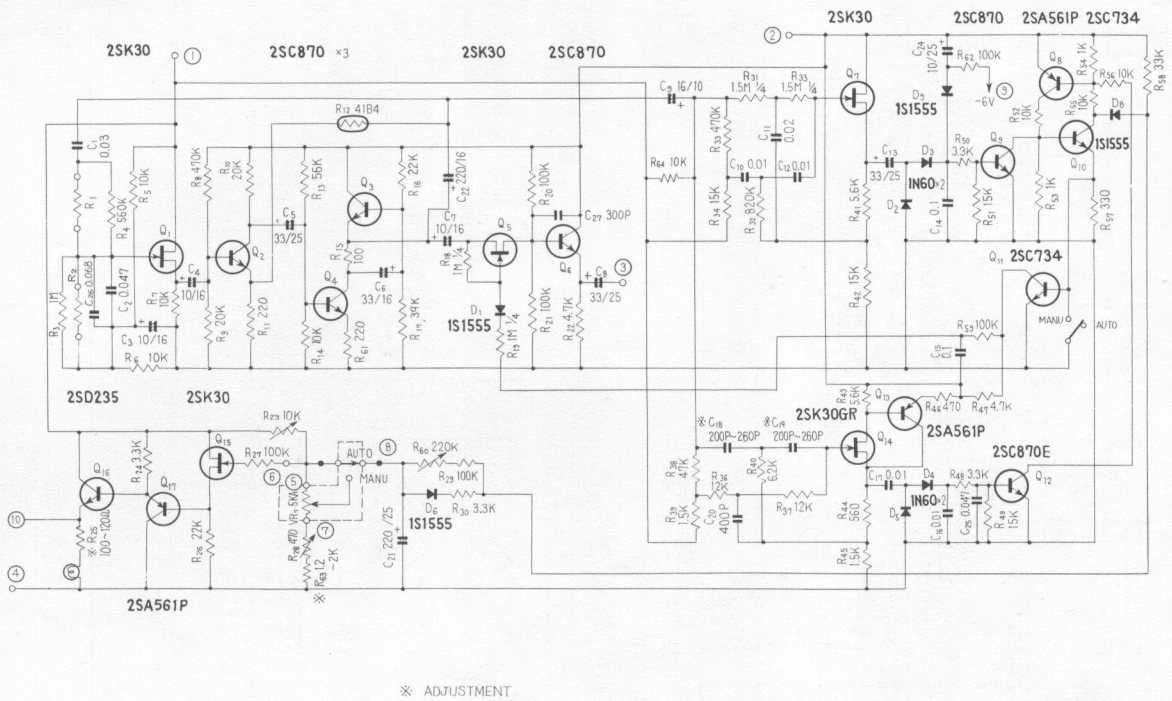

AF OSCILLATOR UNIT

AF OSCILLATOR UNIT
W18-039