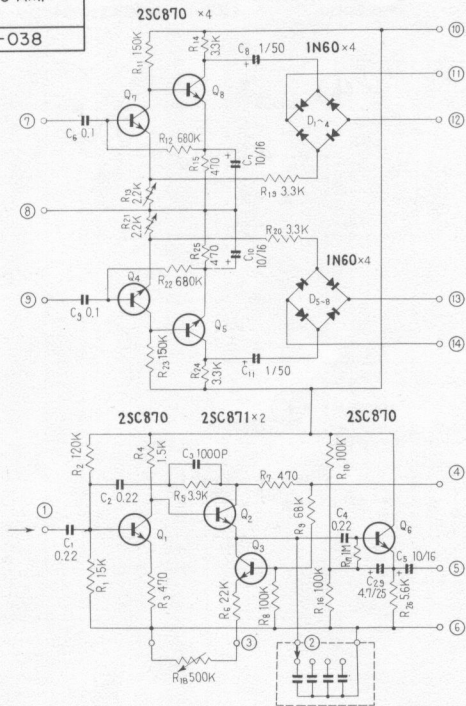

AF OSCILLATOR UNIT

AF OSCILLATOR UNIT  
W18-039

V. H. AMP UNIT

V. H. AMP UNIT  
W18-037

# METER AMP UNIT

METER AMP  
ATTENUATOR  
SWEEP TIME  
& MIC AMP  
UNIT

W1B-038

POWER SUPPLY UNIT

W16 - 037

POWER SUPPLY UNIT