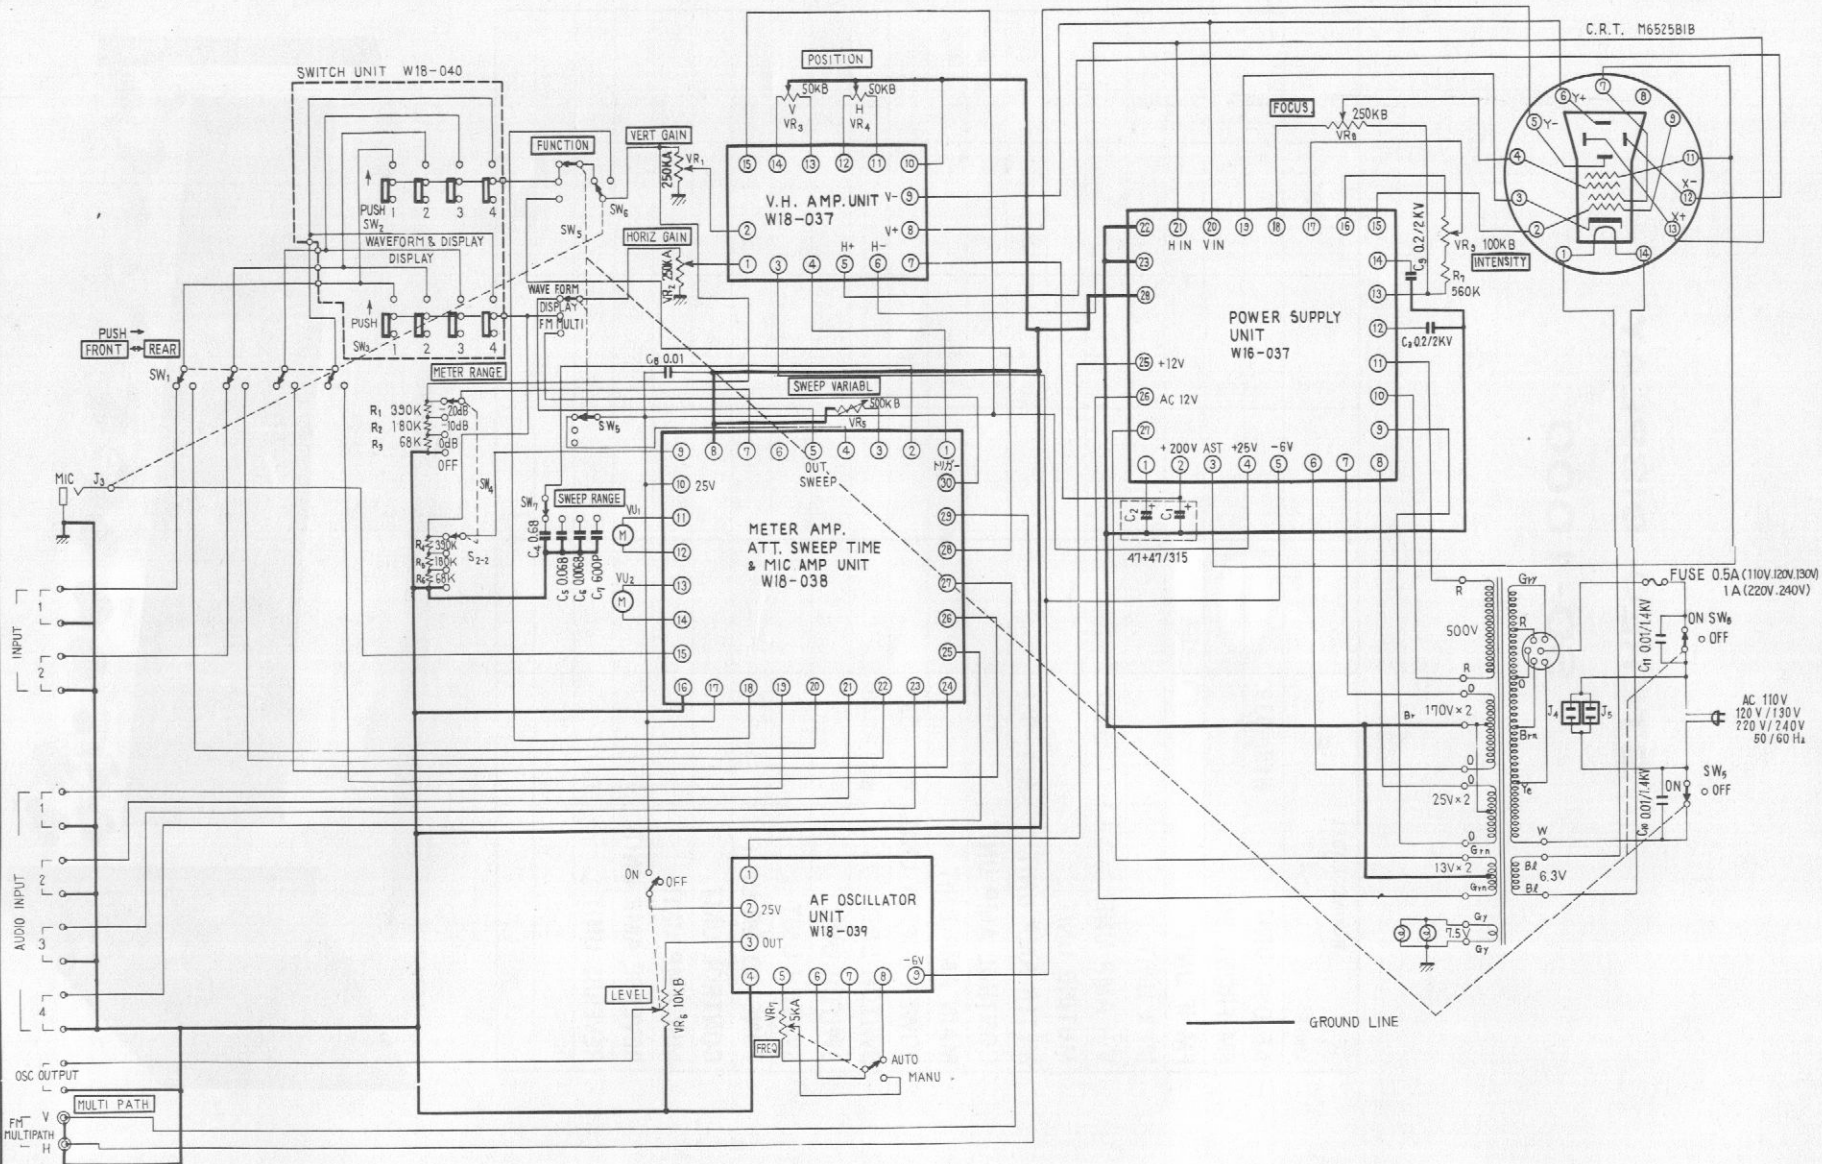

# STEREO DISPLAY

## SD-1000

ROUND LABEL UNIT	F					
AF OSC UNIT	W18-039					
FM FRONT END						
FM IF UNIT						
MPX UNIT						
V-H AMP UNIT	W18-037					
MUTING UNIT						
METER AMP UNIT	W18-038					
CONTROL AMP UNIT						
MAIN AMP UNIT						
POWER SUPPLY UNIT	W16-037					
SWITCH UNIT	W18-040					
SWITCH UNIT						
SWITCH UNIT						
TONE COLOR UNIT						
CONTROL UNIT						
MIC AMP UNIT						
REVERBE AMP UNIT						
REVERBE UNIT						